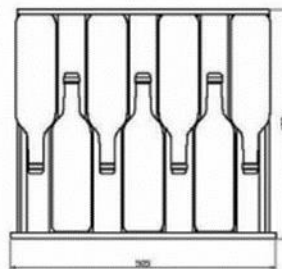

Produktdata			
Artiklenummer	VD60DB	Dörrlås	Ja
Höjd (skåp)	820-870mm	Energiförbrukning	0,7 A
Bredd (skåp)	595mm	Klimatklass	N
Djup (skåp)	570mm	Belysning	LED, 3 färger
Vikt	44kg	Temperatur övre zon	5-20°
UV glas	Ja	Temperatur nedre zon	5-20°
Färg	Svart	Spänning	220-240 V
Kolfilter	Ja	Strömförbrukning	160 W
Sladdlängd	2 m	Förbrukning/år	127 kWh

VIGNERON

Tillbehör

Champagnehylla Richard Juhlin	Z111-0132		Svart hyllkantslist	DZ01-0537-1	
Label-view hylla	DZ18-0550		Rostfri hyllkantslist	DZ01-0061	

Produktmått & Installationsritning VD60DB

VIGNERON