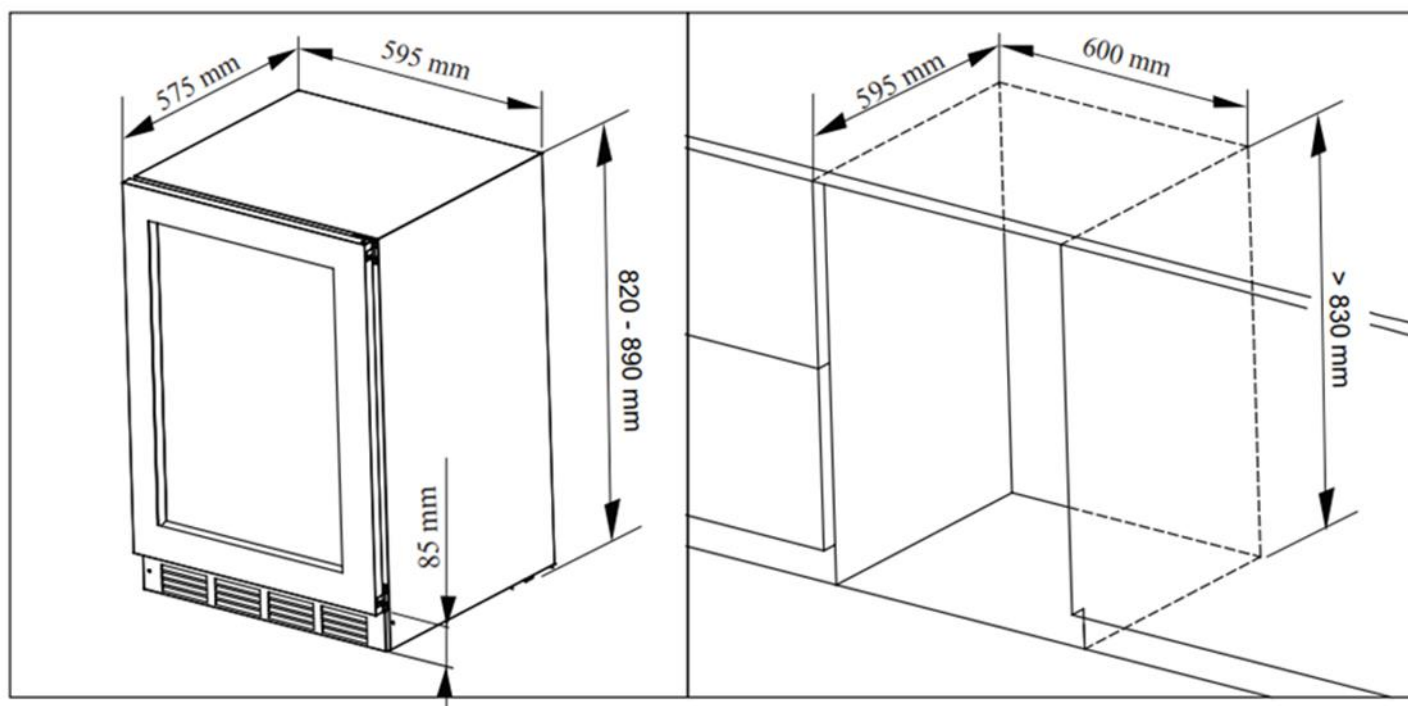

VIGNERON

Tillbehör

Champagnehylla Richard Juhlin	Z111-0132		Svart hyllkantslist	DZ01-0537-1	
Label-view hylla	DZ18-0550		Rostfri hyllkantslist	DZ01-0061	

Produktmått & Installationsritning VD60DB