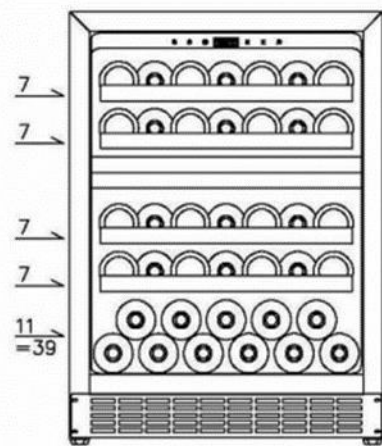

Produktdata			
Artiklenummer	VD60DB	Dörrlås	Ja
Höjd (skåp)	820-870mm	Energiförbrukning	0,7 A
Bredd (skåp)	595mm	Klimatklass	N
Djup (skåp)	570mm	Belysning	LED, 3 färger
Vikt	44kg	Temperatur övre zon	5-20°
UV glas	Ja	Temperatur nedre zon	5-20°
Färg	Svart	Spänning	220-240 V
Kolfilter	Ja	Strömförbrukning	160 W
Sladdlängd	2 m	Förbrukning/år	127 kWh

VIGNERON

Tillbehör

Champagnehylla Richard Juhlin	Z111-0132		Svart hyllkantslist	DZ01-0537-1	
Label-view hylla	DZ18-0550		Rostfri hyllkantslist	DZ01-0061	

Produktmått & Installationsritning VD60DB

VIGNERON